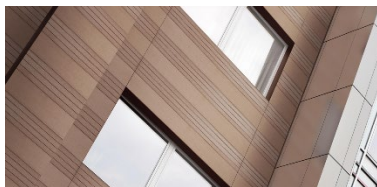

PARED Serie DISEGNA WALLING

Formato: 2800 x 172 x 18.5 mm **Pack:** 1.42 m² / 3 Tablas **Palet:** 85.20 m²