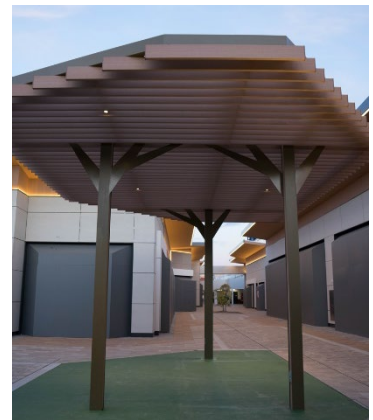

**PERFILES Serie
DISEGNA BASTONE**

Formato: Según modelo **Largo:** 2 ó 3 metros

El sistema de perfiles tubulares **BASTONE** aprovecha el potencial del WPC junto con la última tecnología para crear una línea vanguardista que ofrece grandes posibilidades de diseño a la arquitectura de exteriores. Garantía 10 años.

Para largos de más de 3 metros, consultar.

COLORES DISPONIBLES en Colección Nature y Colección Creative.

Colores comunes a Series Disegna Decking, Madertech, Walling y Bastone

COLECCIÓN NATURE

COLECCIÓN CREATIVE

** Modelos bajo pedido a fábrica