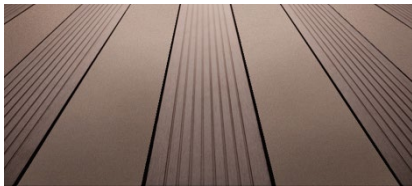

SUELO Serie DISEGNA MADERTECH

Formato: 2000 x 130 x 22 mm **Pack:** 1.08 m² / 4 Tablas **Palet:** 60.48 m²