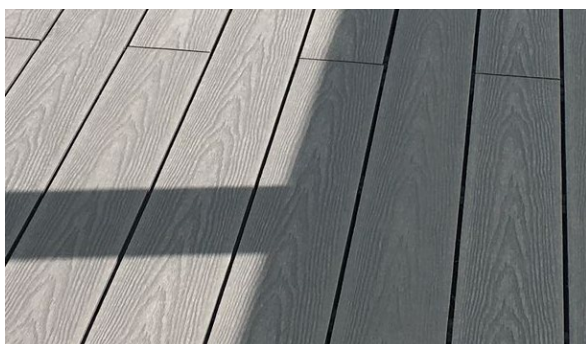

1. CARA VETEADA: Estampado veteado con ráfagas cromáticas
2. CARA ANTIQUE: Cepillado artesano

Ambas caras ofrecen óptimas propiedades antideslizantes, cumpliendo con la normativa CTE antideslizamiento Clase 3, apto para zonas exteriores y piscina. Garantía 10 Años.