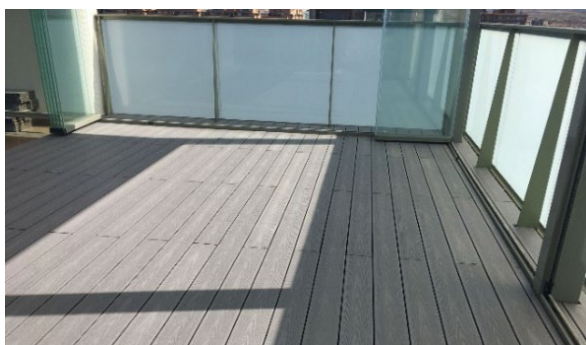

1. CARA VETEADA: Estampado veteado con ráfagas cromáticas
2. CARA ANTIQUE: Cepillado artesano

Ambas caras ofrecen óptimas propiedades antideslizantes, cumpliendo con la normativa CTE antideslizamiento Clase 3, apto para zonas exteriores y piscina. Garantía 10 Años.