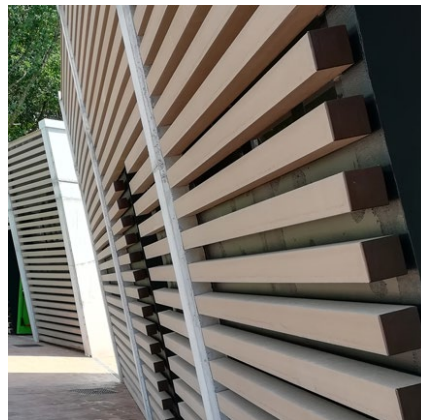

**PERFILES Serie
DISEGNA BASTONE**

Formato: Según modelo **Largo:** 2 ó 3 metros

El sistema de perfiles tubulares **BASTONE** aprovecha el potencial del WPC junto con la última tecnología para crear una línea vanguardista que ofrece grandes posibilidades de diseño a la arquitectura de exteriores. Garantía 10 años.

Para largos de más de 3 metros, consultar.

COLORES DISPONIBLES en Colección Nature y Colección Creative.

Colores comunes a Series Disegna Decking, Madertech, Walling y Bastone

COLECCIÓN NATURE

COLECCIÓN CREATIVE

** Modelos bajo pedido a fábrica