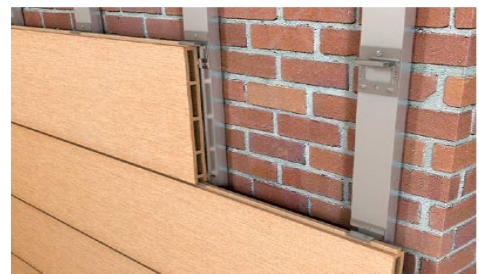

## Combinación perfecta entre diseño, tecnología y comodidad

La gama de productos de tarima tecnológica son el resultado de una continua labor de investigación y un minucioso proceso técnico de fabricación de composite que aúnan el diseño, la funcionalidad y ecología para ofrecer las soluciones más innovadoras a la arquitectura y al diseño de tarima tecnológica. Fabricados a partir de WPC (Wood Plastic Composite) y de materiales de la más alta calidad, **SUELO, PARED** y la **LÍNEA DE PERFILES**, con su amplia gama de colores duraderos en el tiempo y diferentes acabados, abren una ventana a la creatividad permitiendo ejecutar proyectos de arquitectura exterior hasta hoy inimaginables.

Se presenta con dos acabados liso y ranurado. Cada tabla es reversible lo que permite elegir en el momento de la instalación el acabado de la tarima. Ambas caras ofrecen óptimas propiedades antideslizantes, cumpliendo con la normativa CTE antideslizamiento Clase 3, apto para zonas exteriores y piscina. Garantía 10 años.

Las lamas que componen el sistema de fachada ventilada Walling de Disegna se presentan con dos acabados diferentes, liso y ranurado. Cada tabla es reversible permitiendo elegir en el momento de la instalación el acabado de la misma. Su técnica de instalación mediante un sistema de perfiles machihembrados y fijaciones ocultas de acero inoxidable, asegura en todo momento la correcta fijación y máxima estabilidad de las tablas. Garantía 10 años.